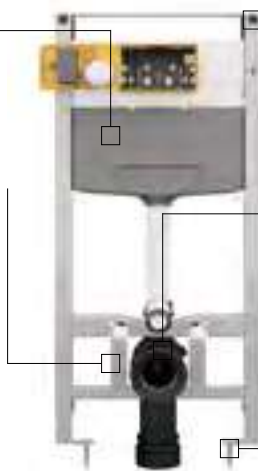

1150 - 1350 × 500 mm

825 zł

699 zł

Cena promocyjna

Zbiornik Slim 80mm
głębokość całkowita
zabudowy już od 120mm

Pionowe belki wspierające ramę pozwalają na
montaż niskich misek WC

Zestaw montażowy
w komplecie