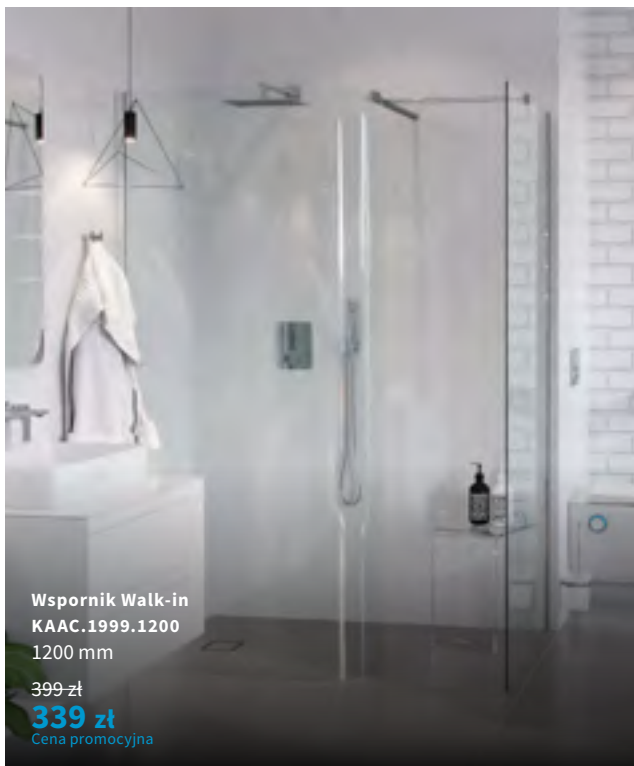

Wspornik Walk-in
KAAC.1999.1200
1200 mm

399 zł

339 zł

Cena promocyjna