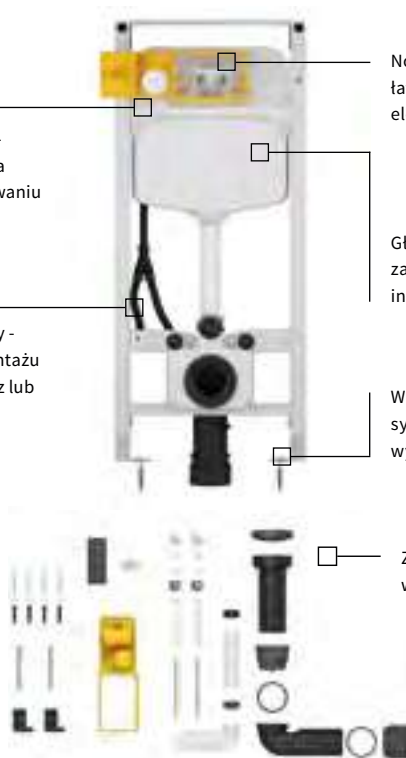

System
odświeżający
Pure Power

Aurro Fresh

Przycisk sterujący*

2 LATA

INEX.AF230.150.WH

230 × 150 mm

• biały

250 zł