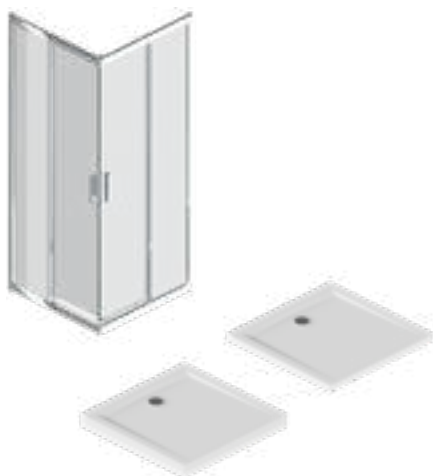

Zestaw promocyjny z przyciskiem Gravio w kolorze białym

ZEPR.1022.07

1399 zł

Cena w zestawie

Zestaw promocyjny z przyciskiem Gravio w kolorze chrom

ZEPR.1022.08

1449 zł

Cena w zestawie