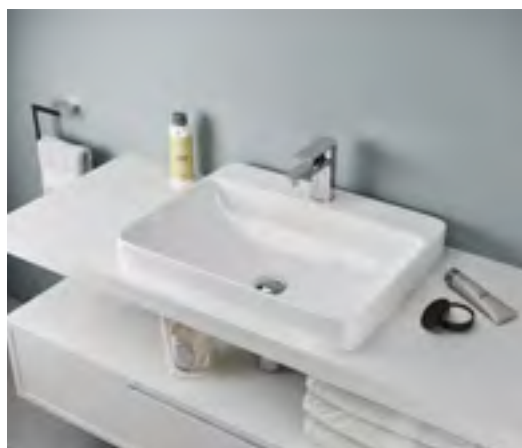

Holmi 59

Umywalka ceramiczna
wpuszczana w blat

- biała
- z otworem na armaturę
- z przelewem

CEAC.3201.590.WH

600 × 477 × 80 mm

705 zł

599 zł

Cena promocyjna