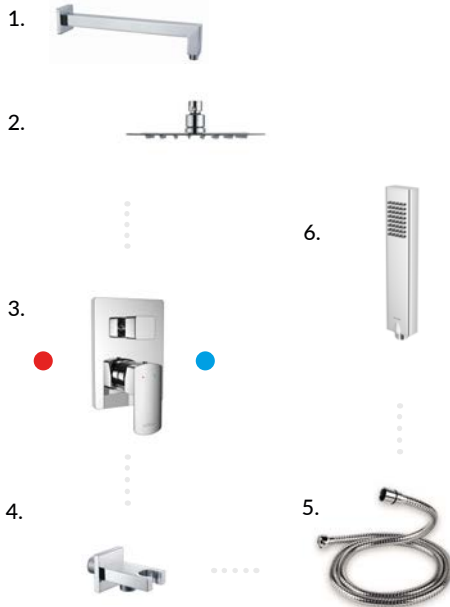

499,00

Cena katalogowa

1. ramię prysznicowe ścienne kwadratowe, 400 mm, chrom
2. głowica prysznicowa kwadratowa Slim, 200 × 200 mm, chrom
3. bateria prysznicowo-wannowa podtynkowa Pride, Fix-box podtynkowy, chrom
4. przyłącze kątowe z mocowaniem słuchawki kwadratowe, chrom
5. wał prysznicowy 1500 mm, chrom
6. słuchawka prysznicowa Tor, kwadratowa, chrom