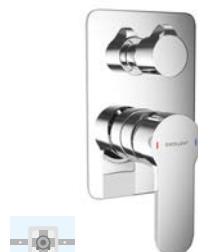

Fix-box
podtynkowy

Oxalia

Bateria prysznicowo-
wannowa podtynkowa

Fix-box podtynkowy
chrom

AREX.9045CR

459,00

Cena promocyjna

575,00

Cena katalogowa