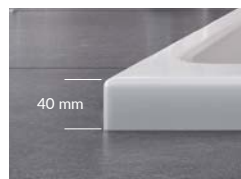

1699,00

Cena promocyjna

2124,00

Cena katalogowa

Rant typu **Slim**

18 mm

Standardowy rant

40 mm