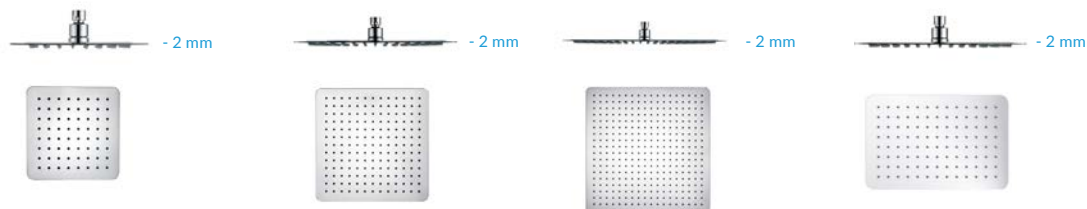

1249,00

Cena katalogowa

**Nowość**Kerox
insideSystem
Pure-CalcSystem
Pure-Calc

Rain Oxalia

Zestaw prysznicowy

głowica prysznicowa okrągła
 Ø 200 mm Slim
 montaż: ścienny natynkowy
 typ: jednouchwytywa
 z bateria mechaniczną
 bez wylewki
 chrom

AREX.9081CR**1099,00**

Cena promocyjna

1375,00

Cena katalogowa

Rain Glacier

Zestaw prysznicowy

głowica prysznicowa okrągła
 Ø 200 mm Slim
 montaż: ścienny natynkowy
 typ: pokrętło
 z bateria mechaniczną
 bez wylewki
 chrom/szkoło

AREX.SY.127CR**1199,00**

Cena promocyjna

1495,00

Cena katalogowa

Wszystkie głowice prysznicowe posiadają sitko ograniczające przepływ wody:

Głowica prysznicowa

200 × 200 mm Slim
kwadratowa
chrom
AREX.3022CR