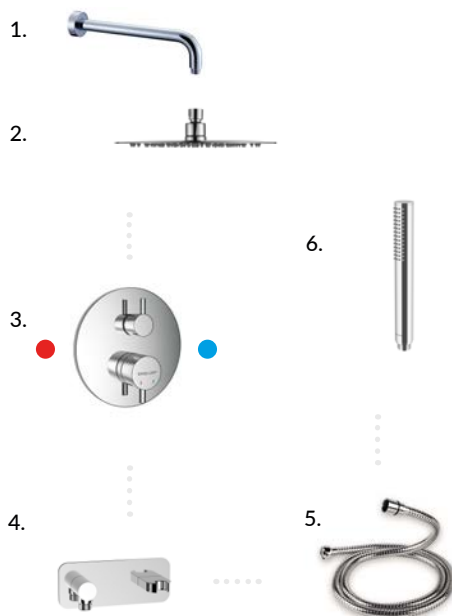

624,00

Cena katalogowa

1. ramię prysznicowe ścienne kwadratowe, 400 mm, chrom
2. głowica prysznicowa kwadratowa Slim, 200 × 200 mm, chrom
3. bateria prysznicowo-wannowa podtynkowa Keria, Fix-box podtynkowy, chrom
4. przyłącze kątowe z mocowaniem słuchawki kwadratowe, chrom
5. wał prysznicowy 1500 mm, chrom
6. słuchawka prysznicowa Tor, kwadratowa, chrom

Keria

Zestaw prysznicowo-wannowy podtynkowy

AREX.SET.2045CR

959,00

Cena promocyjna

1198,00

Cena katalogowa

1. ramie prysznicowe ścienne okrągłe, 400 mm, chrom
2. głowica prysznicowa okrągła Slim, Φ 200 mm, chrom
3. bateria prysznicowo-wannowa podtynkowa 2/3 wyjścia, Fix-box podtynkowy, chrom
4. przyłącze kątowe z mocowaniem słuchawki okrągłe, chrom
5. wąż prysznicowy 1500 mm, chrom
6. słuchawka prysznicowa Loka, okrągła, chrom

Frost

Zestaw prysznicowo-wannowy podtynkowy

AREX.4400CR

1199,00

Cena promocyjna

1495,00

Cena katalogowa

1. ramie prysznicowe ścienne kwadratowe, 400 mm, chrom
2. głowica prysznicowa kwadratowa Slim, 200 × 200 mm, chrom
3. bateria prysznicowo-wannowa podtynkowa 2/3 wyjścia, Fix-box podtynkowy, chrom
4. przyłącze kątowe z mocowaniem słuchawki kwadratowe, chrom
5. waż prysznicowy 1500 mm, chrom
6. słuchawka prysznicowa Tor, kwadratowa, chrom