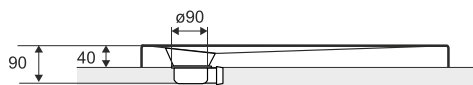

650,00

Cena katalogowa

Zero

Brodzik prostokątny 1200 × 800 mm

15

Dostępny w 15 rozmiarach

Klapka z magnesem

Klapka akrylowa