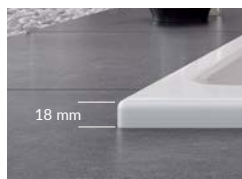

lewa Slim

1700 × 1005 mm

WAEX.SFL17WHS

1699,00

Cena promocyjna

2124,00

Cena katalogowa

prawa Slim

1700 × 1005 mm

WAEX.SFP17WHS

1699,00

Cena promocyjna

2124,00

Cena katalogowa

Rant typu **Slim**

18 mm

Standardowy rant