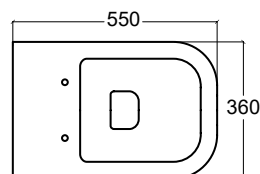

Cena katalogowa

nowa konstrukcja
MISKI BEZRANTOWEJ

Quadra NO-RIM Komplet WC

1. miska WC wisząca
bezzantowa
550 × 360 mm

2. deska WC Slim
wolnoopadająca
z Duroplastu
metalowe zawiasy

biały połysk
komplet:

1. **CESD.WCSQDR**
2. **CESD.CWQDRF**