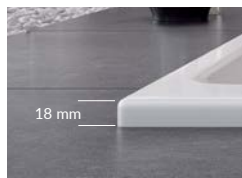

lewa Slim

1600 × 950 mm

WAEX.MSL16WHS

1399,00

Cena promocyjna

1749,00

Cena katalogowa

prawa Slim

1600 × 950 mm

WAEX.MSP16WHS

1399,00

Cena promocyjna

1749,00

Cena katalogowa

Rant typu **Slim**

18 mm

Standardowy rant