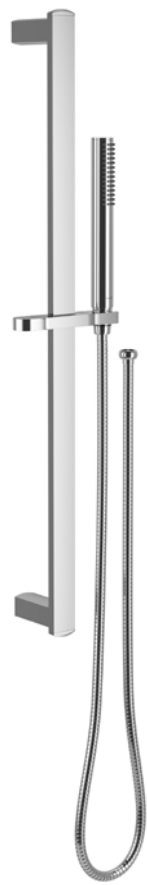

Frost Quatro
Zestaw prysznicowo-wannowy podtynkowy

AREX.4402CR

1199,00
Cena promocyjna

1495,00
Cena katalogowa

Loka
Słuchawka prysznicowa

chrom
AREX.SH.023CR

59,00
Cena promocyjna

74,00
Cena katalogowa