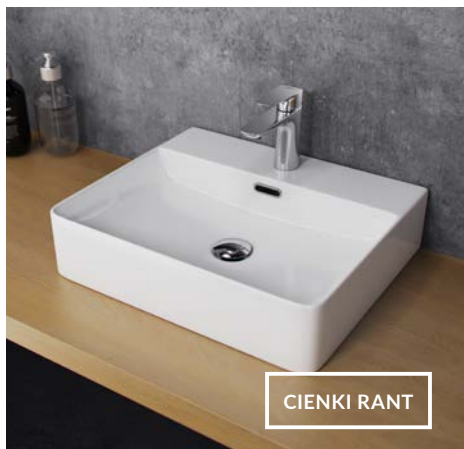

CIENKI RANT

Rima 50
Umywarka nablutowa
ceramiczna

z przelewem
bez korka
biała

500 × 420 × 130 mm
CEAC.1901.500.WH

449,00

Cena promocyjna

560,00

Cena katalogowa