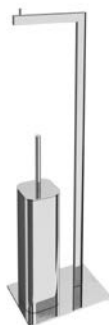

Kobo

Riko

Kobo
Stojak na papier ze
szczotką

chrom
DOEX.1750CR

299,00

Cena promocyjna

376,00

Cena katalogowa