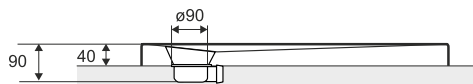

Dostępny w 15 rozmiarach

Klapka z magnesem

Klapka akrylowa

syfon dedykowany
ZERO: INEX.1616.90

900 × 900 mm

BREX.1203.090.090.WHN

520,00

Cena promocyjna