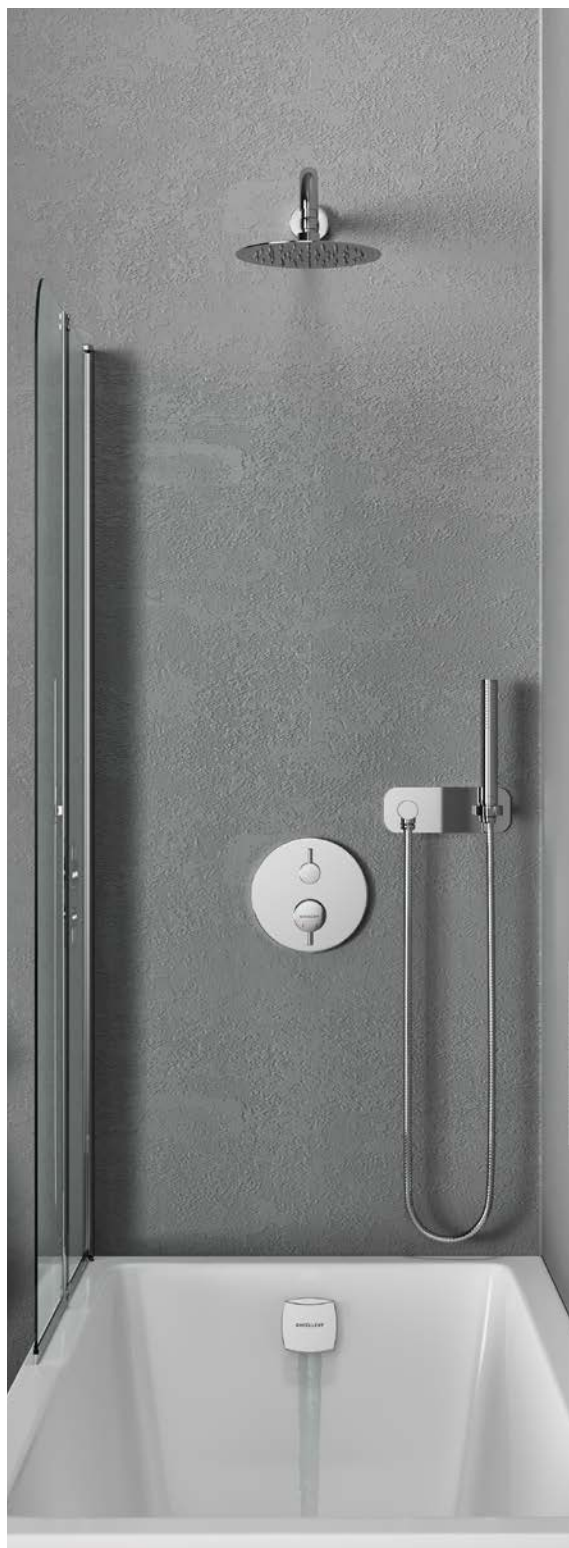

624,00

Cena katalogowa

1. ramię prysznicowe ścienne kwadratowe, 400 mm, chrom
2. głowica prysznicowa kwadratowa Slim, 200 × 200 mm, chrom
3. bateria prysznicowo-wannowa podtynkowa Keria, Fix-box podtynkowy, chrom
4. przyłącze kątowe z mocowaniem słuchawki kwadratowe, chrom
5. wał prysznicowy 1500 mm, chrom
6. słuchawka prysznicowa Tor, kwadratowa, chrom

Keria

Zestaw prysznicowo-wannowy podtynkowy

AREX.SET.2045CR

959,00

Cena promocyjna

1198,00

Cena katalogowa

1. ramie prysznicowe ścienne okrągłe, 400 mm, chrom
2. głowica prysznicowa okrągła Slim, Φ 200 mm, chrom
3. bateria prysznicowo-wannowa podtynkowa 2/3 wyjścia, Fix-box podtynkowy, chrom
4. przyłącze kątowe z mocowaniem słuchawki okrągłe, chrom
5. wąż prysznicowy 1500 mm, chrom
6. słuchawka prysznicowa Loka, okrągła, chrom