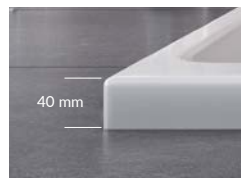

Rant typu **Slim**

18 mm

Standardowy rant

40 mm

Sfera Slim

Wanna akrylowa narożna biała

lewa Slim

1700 × 1005 mm