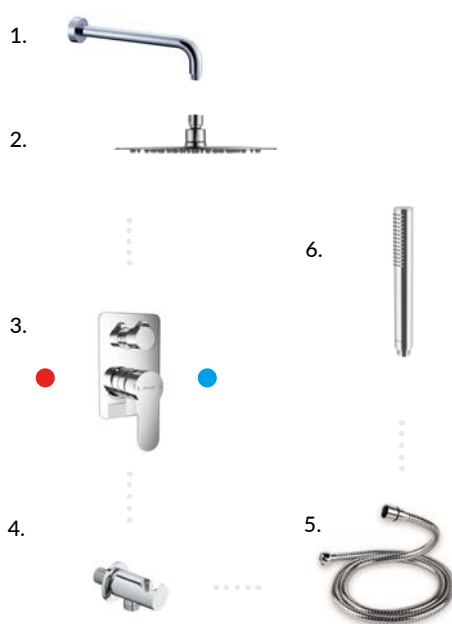

Cena katalogowa

1. ramie prysznicowe ścienne okrągłe, 400 mm, chrom
2. głowica prysznicowa okrągła Φ 200 mm Slim, chrom
3. bateria prysznicowo-wannowa podtynkowa Oxalia, Fix-box podtynkowy, chrom
4. przyłącze kątowe z mocowaniem słuchawki okrągłe, chrom
5. wąż prysznicowy 1500 mm, chrom
6. słuchawka prysznicowa Loka, okrągła, chrom