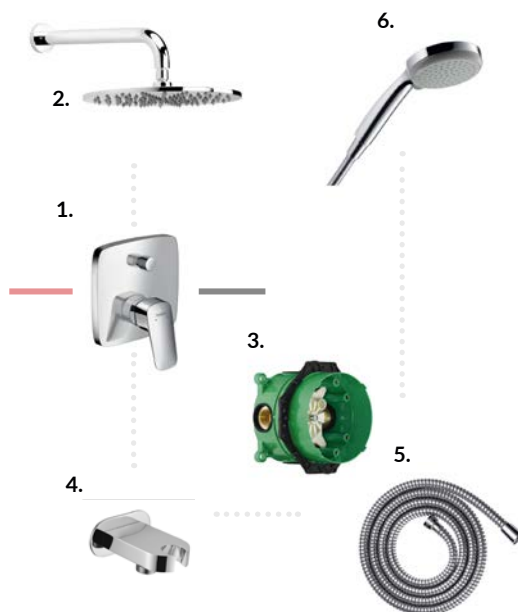

1. bateria Logis prysznicowo-wannowa podtynkowa, chrom
  ARHA.71405000
2. głowica prysznicowa 300 mm Slim, chrom
  AREX.3030CR
  ramię ścienne, chrom
  AREX.3140CR
3. iBox universal, moduł podtynkowy
  ARHA.01800180
4. przyłącze kątowe z mocowaniem słuchawki, chrom
  ARAC.1022CR
5. wąż prysznicowy z imitacją powierzchni metalicznej, chrom, dł. 1600 mm
  ARHA.28266000
6. słuchawka prysznicowa CROMA
  ARHA.28535000

Logis deLuxe B

Zestaw podtynkowy prysznicowy

ARAC.SET.LOGB

1899,00

Cena promocyjna

2112,00

Cena katalogowa