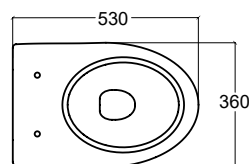

miska
BEZRANTOWA

Bull NO-RIM Komplet WC

1. miska WC wisząca
bezzantowa
530 × 360 mm

2. deska WC Slim
wolnoopadająca
z Duroplastu
metalowe zawiasy

biały połysk
komplet:

1. **CESD.WCSBLR**
2. **CESD.CWBLRF**

1245,00

Cena promocyjna

1635,00

Cena katalogowa

biały mat
komplet:

1. **CESD.MWWSBLR**
2. **CESD.MWCWBLRF**

1895,00

Cena promocyjna

2370,00

Cena katalogowa

Bull Bidet

kolor: biały połysk
CESD.BDSBLL

999,00

Cena promocyjna

1099,00

Cena katalogowa