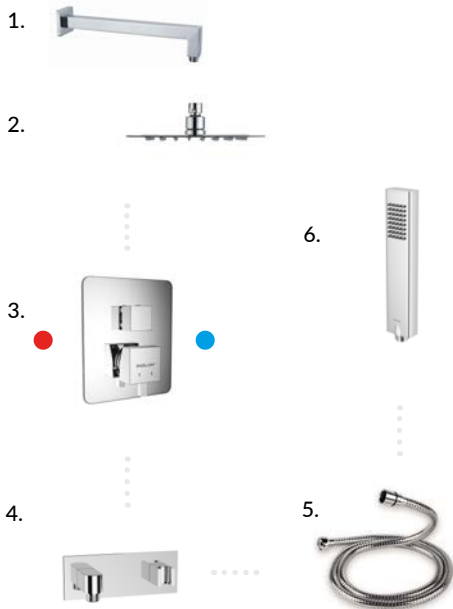

Frost

Zestaw prysznicowo-wannowy podtynkowy

AREX.4400CR

1199,00

Cena promocyjna

1495,00

Cena katalogowa

1. ramie prysznicowe ścienne kwadratowe, 400 mm, chrom
2. głowica prysznicowa kwadratowa Slim, 200 × 200 mm, chrom
3. bateria prysznicowo-wannowa podtynkowa 2/3 wyjścia, Fix-box podtynkowy, chrom
4. przyłącze kątowe z mocowaniem słuchawki kwadratowe, chrom
5. waż prysznicowy 1500 mm, chrom
6. słuchawka prysznicowa Tor, kwadratowa, chrom