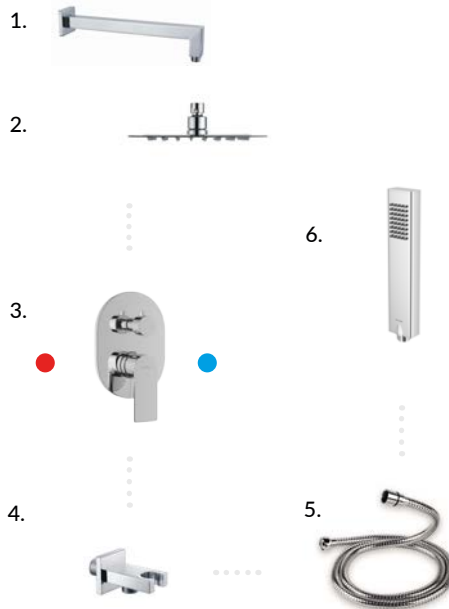

1. ramie prysznicowe ścienne kwadratowe, 400 mm, chrom
2. głowica prysznicowa kwadratowa Slim, 200 × 200 mm, chrom
3. bateria prysznicowo-wannowa podtynkowa Glad, Fix-box podtynkowy, chrom
4. przyłącze kątowe z mocowaniem słuchawki kwadratowe, chrom
5. waż prysznicowy 1500 mm, chrom
6. słuchawka prysznicowa Tor, kwadratowa, chrom