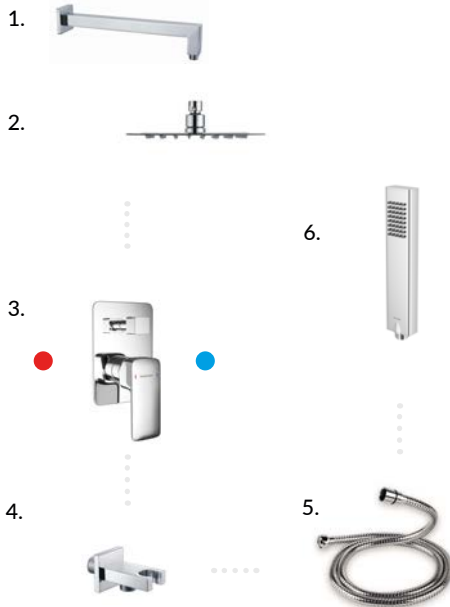

369,00

Cena promocyjna

460,00

Cena katalogowa

Keria
Bateria umywalkowa
natynkowa

z korkiem click-clack
chrom
AREX.2016CR

499,00

Cena promocyjna

624,00

Cena katalogowa

1. ramię prysznicowe ścienne kwadratowe, 400 mm, chrom
2. głowica prysznicowa kwadratowa Slim, 200 × 200 mm, chrom
3. bateria prysznicowo-wannowa podtynkowa Keria, Fix-box podtynkowy, chrom
4. przyłącze kątowe z mocowaniem słuchawki kwadratowe, chrom
5. wał prysznicowy 1500 mm, chrom
6. słuchawka prysznicowa Tor, kwadratowa, chrom