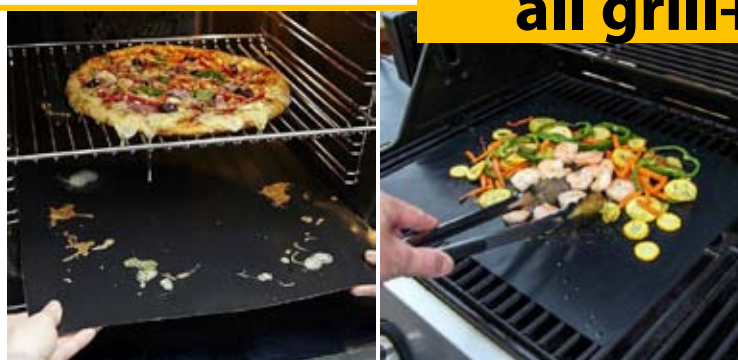

cena promocyjna

719,00 zł

beż G55  
9923355

699,00 zł

Mata do grilla i nie tylko

all grill+

all grill+