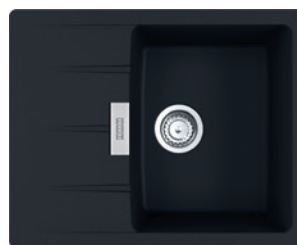

DODATKOWE AKCESORIA

wkładka ociekowa 99,-
deska 179,-

nowość

- biały polarny
- beżowy
- kamienny szary
- onyx
- czarny mat

CNG 611-62 ~~1199,-~~ **1089,-** | Montaż dodatkowych akcesoriów (np. dozownika) wymaga dodatkowej podkładki dystansującej

- do szafki min. 45 cm
- wymiary zewnętrzne: 62 x 50 cm
- głębokość komory: 20 cm
- korek zatyczkowy z sitkiem 3 1/2" ▪ 2 podfrezowane otwory
- możliwy montaż na równi z blatem