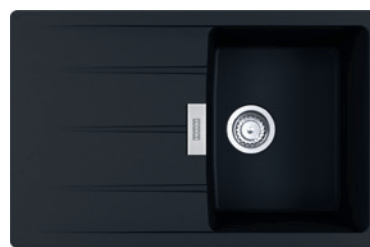

■ CNG 611-78 ZLEWOZMYWAK WBUDOWYWANY

DODATKOWE AKCESORIA

wkładka ociekowa 99,-
deska 179,-

nowość

- biały polarny
- beżowy
- kamienny szary
- onyx
- czarny mat

CNG 611-78 ~~1279,-~~ **1169,-** | Montaż dodatkowych akcesoriów (np. dozownika) wymaga dodatkowej podkładki dystansującej

- do szafki min. 45 cm
- wymiary zewnętrzne: 78 x 50 cm
- głębokość komory: 20 cm
- korek zatyczkowy z sitkiem 3 1/2" ▪ 2 podfrezowane otwory
- możliwy montaż na równi z blatem